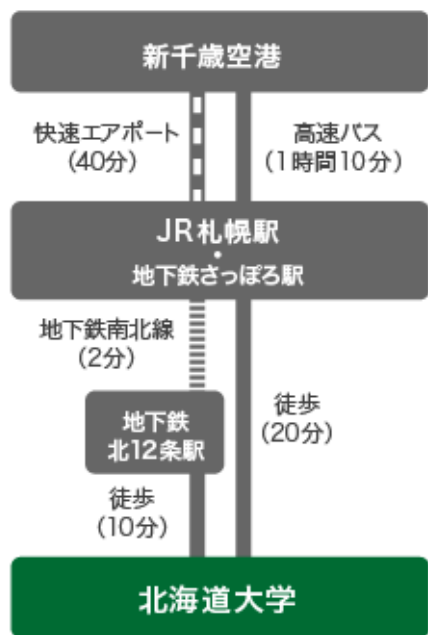

交通アクセス

新千歳空港から北海道大学までのアクセス

[新千歳空港→札幌駅]

■JR

快速エアポート…約40分

■バス

中央バス／北都交通バス

札幌都心行 札幌駅前下車…約1時間10分

[札幌駅→北大]

■地下鉄南北線

北12条駅下車…徒歩10分

北18条駅下車…徒歩15分

■徒歩

JR札幌駅から徒歩20分

所在地・お問合せ先

所在地（住所）